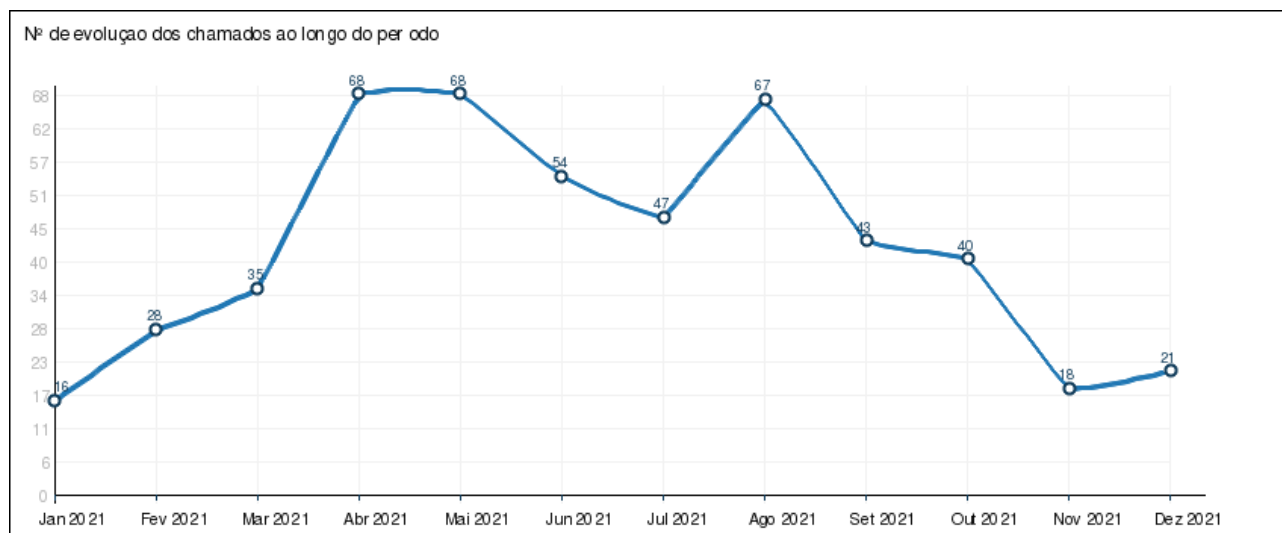

## Nº de evolução dos chamados ao longo do período

Linha

### DADOS

Jan 2021	16
Fev 2021	28
Mar 2021	35
Abr 2021	68
Mai 2021	68
Jun 2021	54
Jul 2021	47
Ago 2021	67
Set 2021	43
Out 2021	40
Nov 2021	18
Dez 2021	21
<b>Total</b>	<b>505</b>