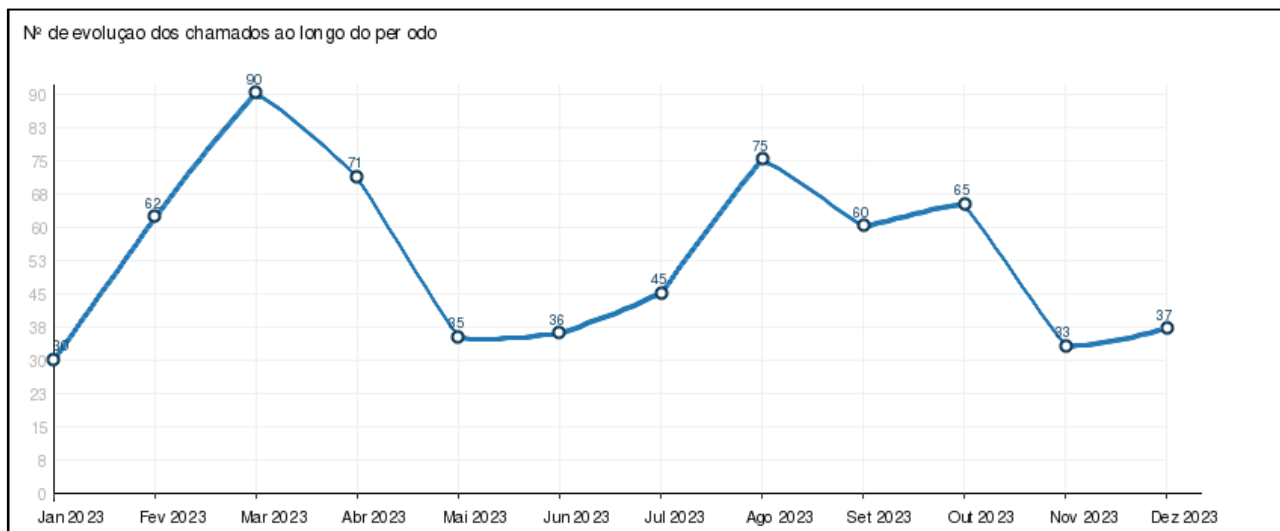

Helpdesk

Nº de evolução dos chamados ao longo do período

Linha do tempo

DADOS

Jan 2023	30
Fev 2023	62
Mar 2023	90
Abr 2023	71
Mai 2023	35
Jun 2023	26
Jul 2023	45
Ago 2023	75
Set 2023	60
Out 2023	65
Nov 2023	33
Dez 2023	37
Total	639